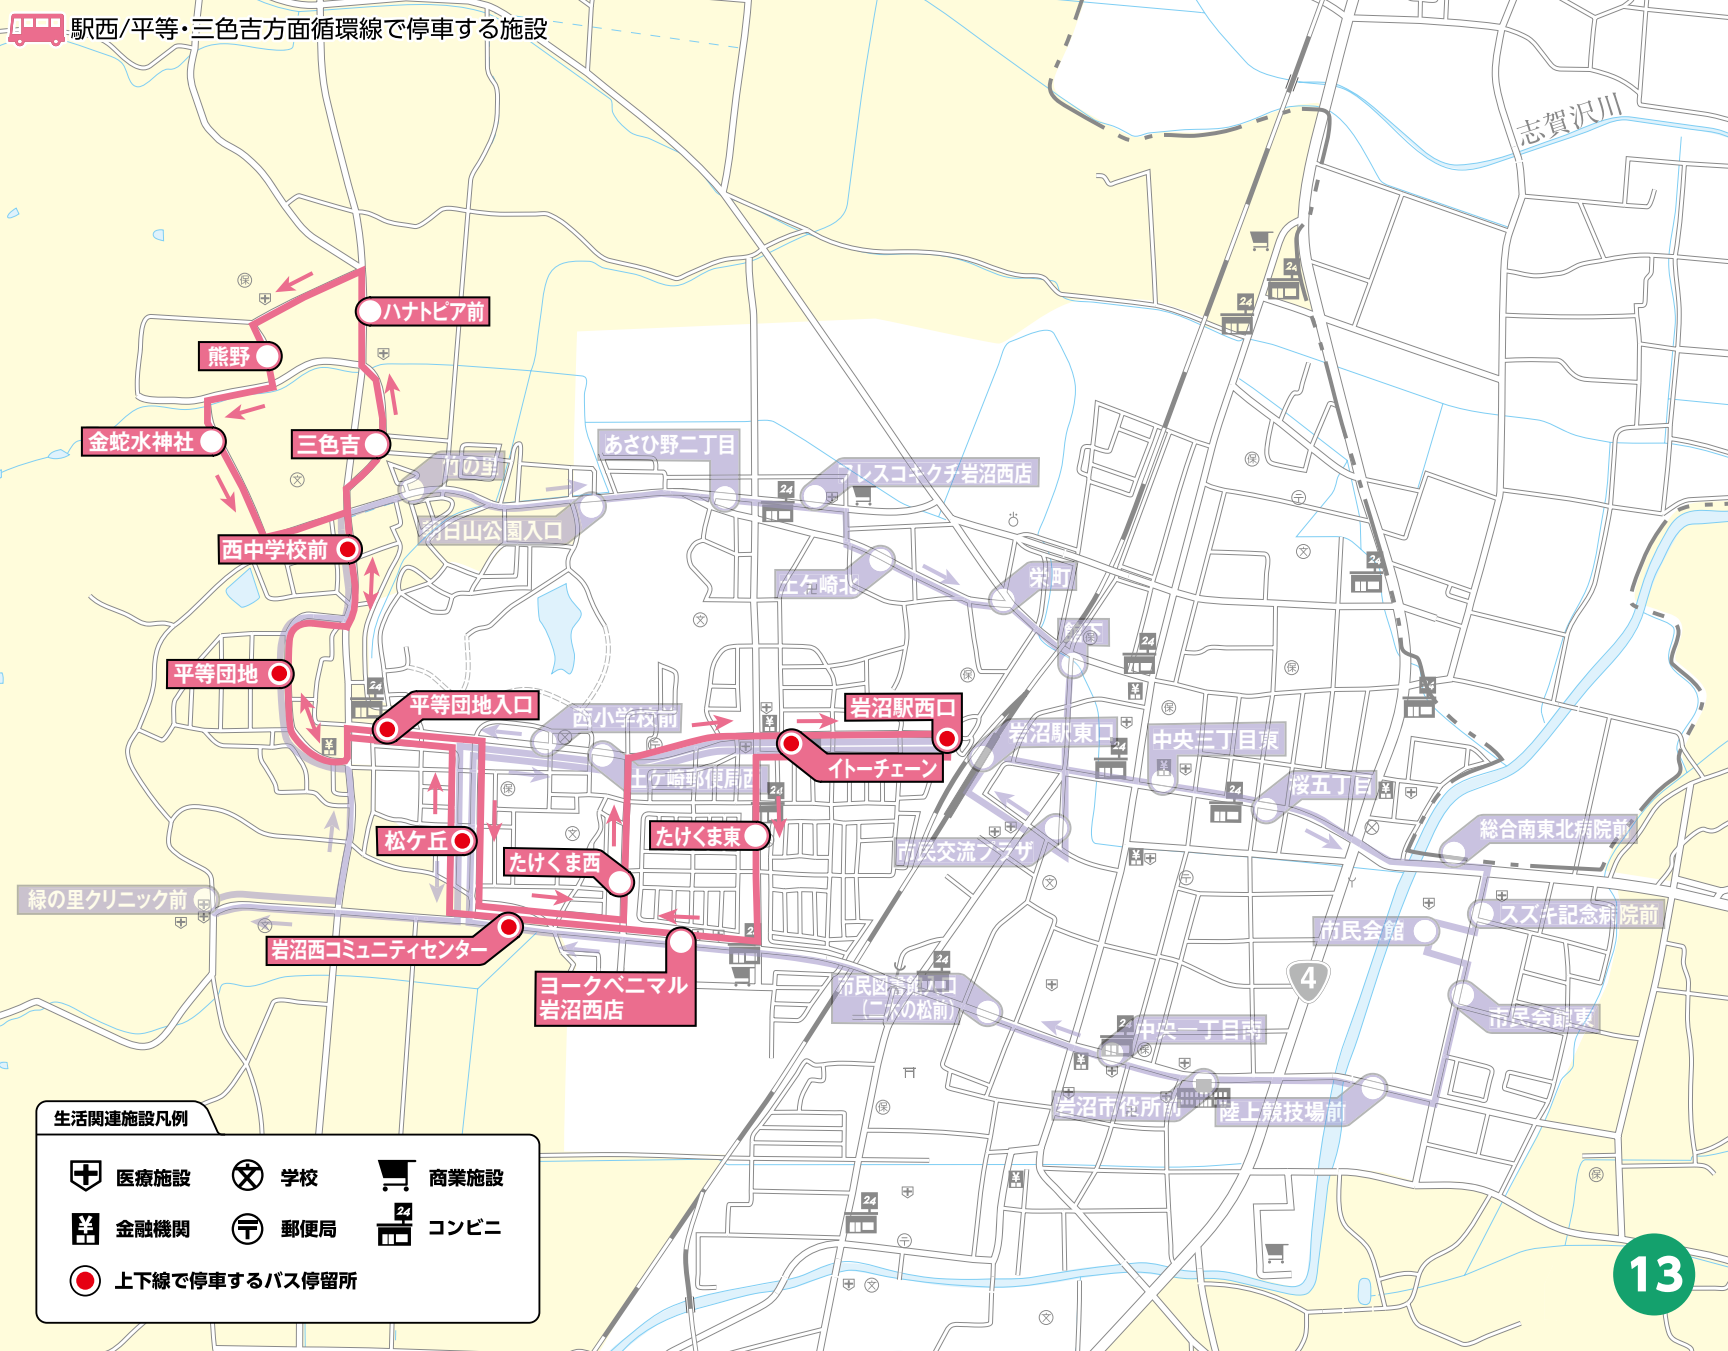

# 西1 駅西/平等・三色吉方面循環線

この路線で行ける主な施設

駅西/平等・三色吉方面循環線で停車する施設

たけくま周辺

【最寄りの停留所】ヨークベニマル岩沼西店

ハナトピア岩沼

【最寄りの停留所】ハナトピア前

金蛇水神社

【最寄りの停留所】金蛇水神社

岩沼西コミュニティセンター

【最寄りの停留所】岩沼西コミュニティセンター

生活関連施設凡例

- 医療施設
- 学校
- 商業施設
- 金融機関
- 郵便局
- コンビニ
- 上下線で停車するバス停留所

## 西1 駅西/平等・三色吉方面循環線

平日	1便	2便	3便	4便	5便	6便	7便	8便
土日祝日	運休	1便	2便	3便	4便	5便	6便	運休
停留所名	発車予定時刻							
岩沼駅西口	6:00	7:38	9:40	11:32	13:25	15:20	17:15	19:10
イトーチェーン	6:01	7:39	9:41	11:33	13:26	15:21	17:16	19:11
たけくま東	6:03	7:41	9:43	11:35	13:28	15:23	17:18	19:13
ヨークベニマル岩沼西店	6:04	7:42	9:44	11:36	13:29	15:24	17:19	19:14
岩沼西コミュニティセンター	6:05	7:43	9:45	11:37	13:30	15:25	17:20	19:15
松ヶ丘	6:06	7:44	9:46	11:38	13:31	15:26	17:21	19:16
平等団地入口	6:07	7:45	9:47	11:39	13:32	15:27	17:22	19:17
平等団地	6:09	7:47	9:49	11:41	13:34	15:29	17:24	19:19
西中学校前	6:11	7:49	9:51	11:43	13:36	15:31	17:26	19:21
三色吉	6:12	7:50	9:52	11:44	13:37	15:32	17:27	19:22
ハナトピア前	6:13	7:51	9:53	11:45	13:38	15:33	17:28	19:23
熊野	6:15	7:53	9:55	11:47	13:40	15:35	17:30	19:25
金蛇水神社	6:16	7:54	9:56	11:48	13:41	15:36	17:31	19:26
西中学校前	6:17	7:55	9:57	11:49	13:42	15:37	17:32	19:27
平等団地	6:19	7:57	9:59	11:51	13:44	15:39	17:34	19:29
平等団地入口	6:21	7:59	10:01	11:53	13:46	15:41	17:36	19:31
松ヶ丘	6:22	8:00	10:02	11:54	13:47	15:42	17:37	19:32
岩沼西コミュニティセンター	6:24	8:02	10:04	11:56	13:49	15:44	17:39	19:34
たけくま西	6:25	8:03	10:05	11:57	13:50	15:45	17:40	19:35
イトーチェーン	6:26	8:04	10:06	11:58	13:51	15:46	17:41	19:36
岩沼駅西口	6:30	8:08	10:10	12:02	13:55	15:50	17:45	19:40

### 金蛇水神社

西1 が経由します

金蛇水神社は、ご神体に「金蛇」を祀り、金運円満や商売繁盛、海上安全、厄除開運の神として信仰を集めています。