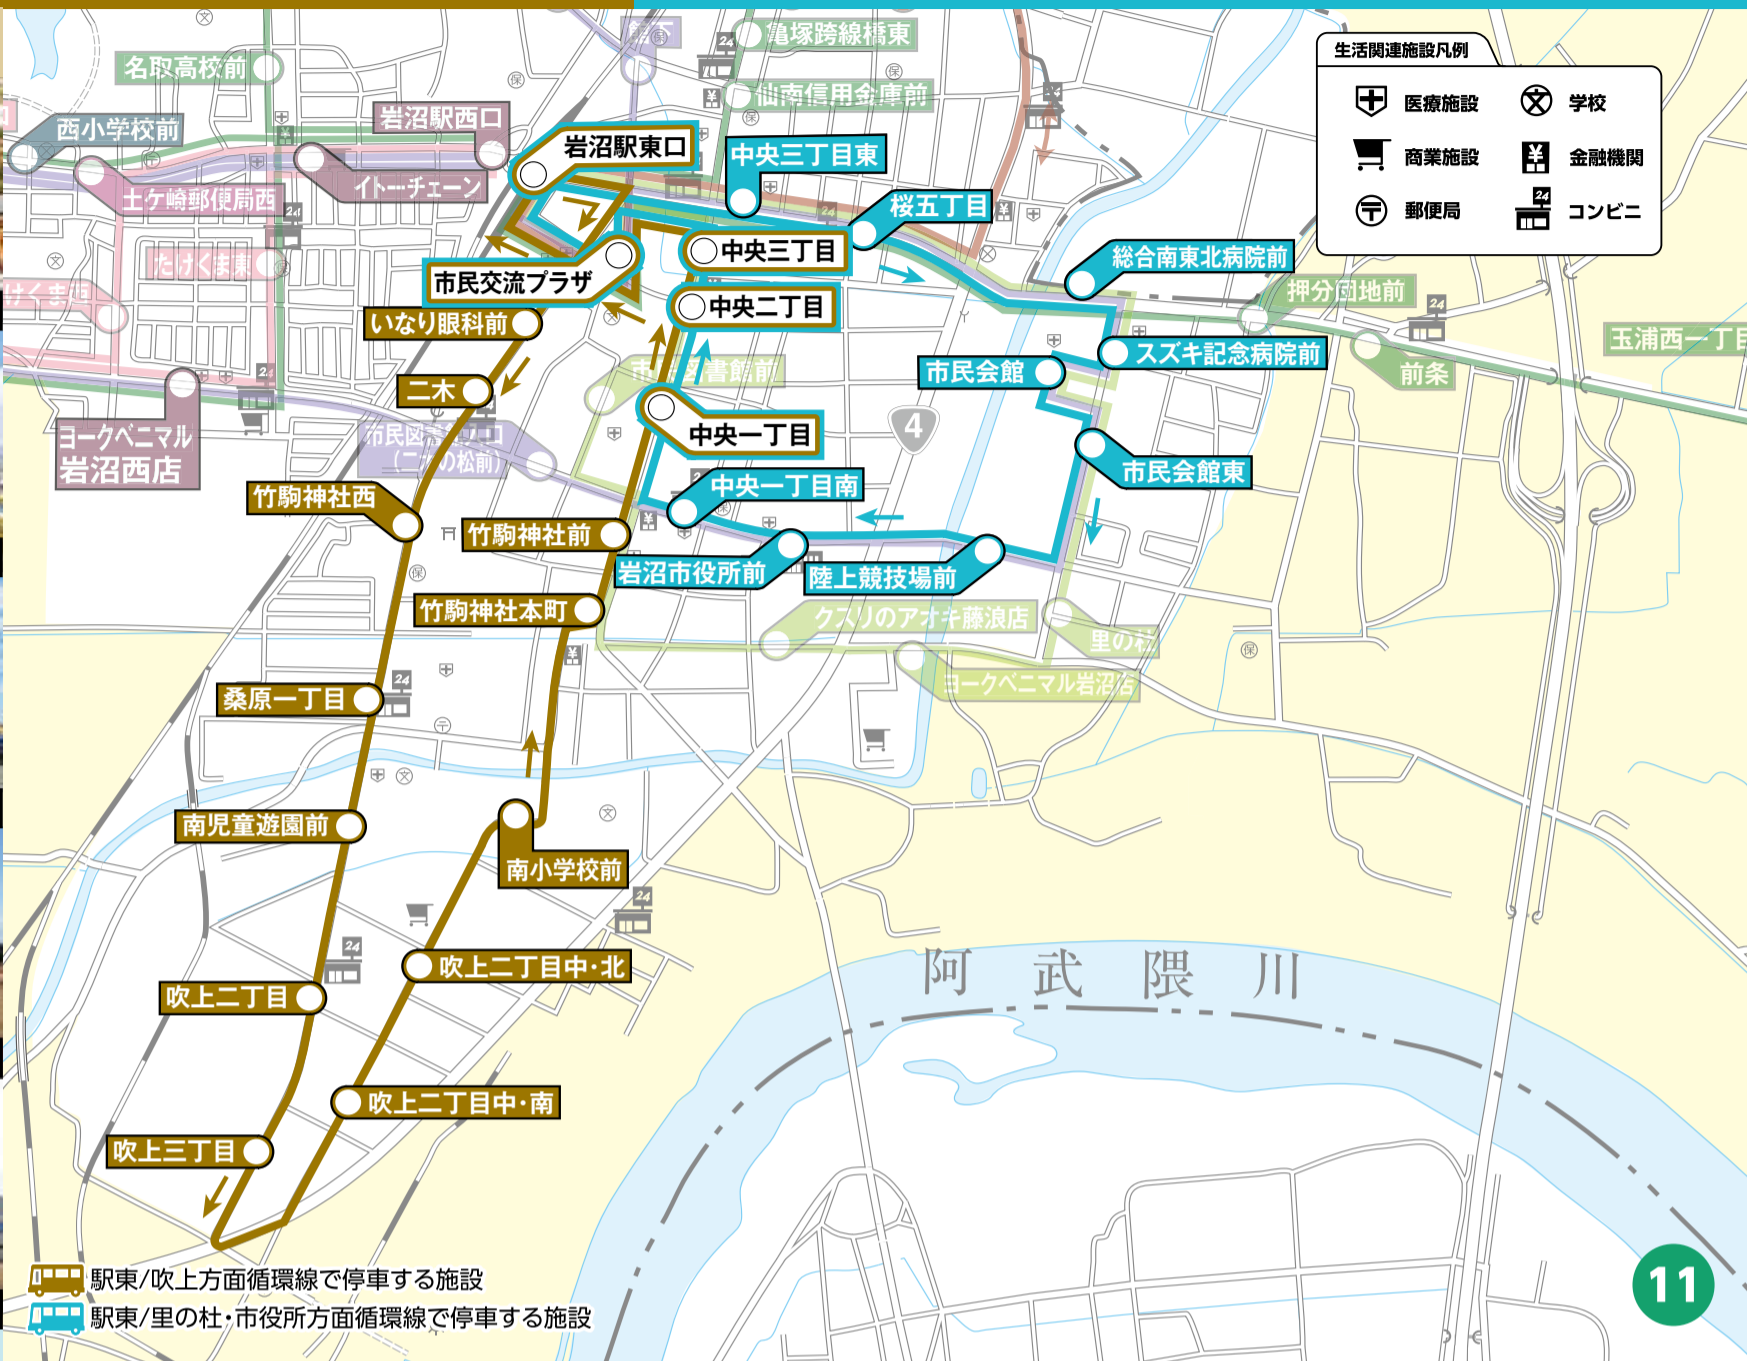

この路線で行ける主な施設

※停留所枠線が2色の停留所はどちらの路線も停車します。

10ページの 東2 駅東/里の杜・藤浪方面循環線より

東3 駅東/吹上方面循環線

平日	1便	2便	3便	4便	5便	6便
土日祝日	運休	1便	2便	3便	4便	5便
停留所名	発車予定時刻					
岩沼駅東口	7:08	9:03	11:23	13:05	15:23	17:53
いなり眼科前	7:10	9:05	11:25	13:07	15:25	17:55
二木	7:11	9:06	11:26	13:08	15:26	17:56
竹駒神社西	7:12	9:07	11:27	13:09	15:27	17:57
桑原一丁目	7:13	9:08	11:28	13:10	15:28	17:58
南児童遊園前	7:14	9:09	11:29	13:11	15:29	17:59
吹上二丁目	7:15	9:10	11:30	13:12	15:30	18:00
吹上三丁目	7:16	9:11	11:31	13:13	15:31	18:01
吹上二丁目中・南	7:19	9:14	11:34	13:16	15:34	18:04
吹上二丁目中・北	7:20	9:15	11:35	13:17	15:35	18:05
南小学校前	7:21	9:16	11:36	13:18	15:36	18:06
竹駒神社本町	7:23	9:18	11:38	13:20	15:38	18:08
竹駒神社前	7:23	9:18	11:38	13:20	15:38	18:08
中央一丁目	7:24	9:19	11:39	13:21	15:39	18:09
中央二丁目	7:25	9:20	11:40	13:22	15:40	18:10
中央三丁目	7:26	9:21	11:41	13:23	15:41	18:11
市民交流プラザ	7:27	9:22	11:42	13:24	15:42	18:12
岩沼駅東口	7:32	9:27	11:47	13:29	15:47	18:17

東4 駅東/里の杜・市役所方面循環線

平日	1便	2便	3便	4便	5便	6便
土日祝日	運休	1便	2便	3便	4便	5便
停留所名	発車予定時刻					
岩沼駅東口	7:32	9:27	11:47	13:29	15:47	18:17
中央三丁目東	7:35	9:30	11:50	13:32	15:50	18:20
桜五丁目	7:36	9:31	11:51	13:33	15:51	18:21
総合南東北病院前	7:38	9:33	11:53	13:35	15:53	18:23
スズキ記念病院前	7:39	9:34	11:54	13:36	15:54	18:24
市民会館	7:40	9:35	11:55	13:37	15:55	18:25
市民会館東	7:41	9:36	11:56	13:38	15:56	18:26
陸上競技場前	7:42	9:37	11:57	13:39	15:57	18:27
岩沼市役所前	7:44	9:39	11:59	13:41	15:59	18:29
中央一丁目南	7:45	9:40	12:00	13:42	16:00	18:30
中央一丁目	7:46	9:41	12:01	13:43	16:01	18:31
中央二丁目	7:47	9:42	12:02	13:44	16:02	18:32
中央三丁目	7:48	9:43	12:03	13:45	16:03	18:33
市民交流プラザ	7:49	9:44	12:04	13:46	16:04	18:34
岩沼駅東口	7:55	9:50	12:10	13:52	16:10	18:40

※ここで循環運行が終了となりますので、「東2 駅東/相の原方面循環線」の利用は次の便(車両)への乗り換えが必要となります。

東1 駅東/相の原方面循環線に乗換

10ページへ

東4 駅東/里の杜・市役所方面循環線に接続

※通過予定時刻は交通状況により変更となる場合がございます。予めご了承ください。運休 土日祝日は運休となります。
 ※バスの運行状況を確認する場合は、(株)ミヤコーバス TEL0223-22-2171にお問い合わせください。