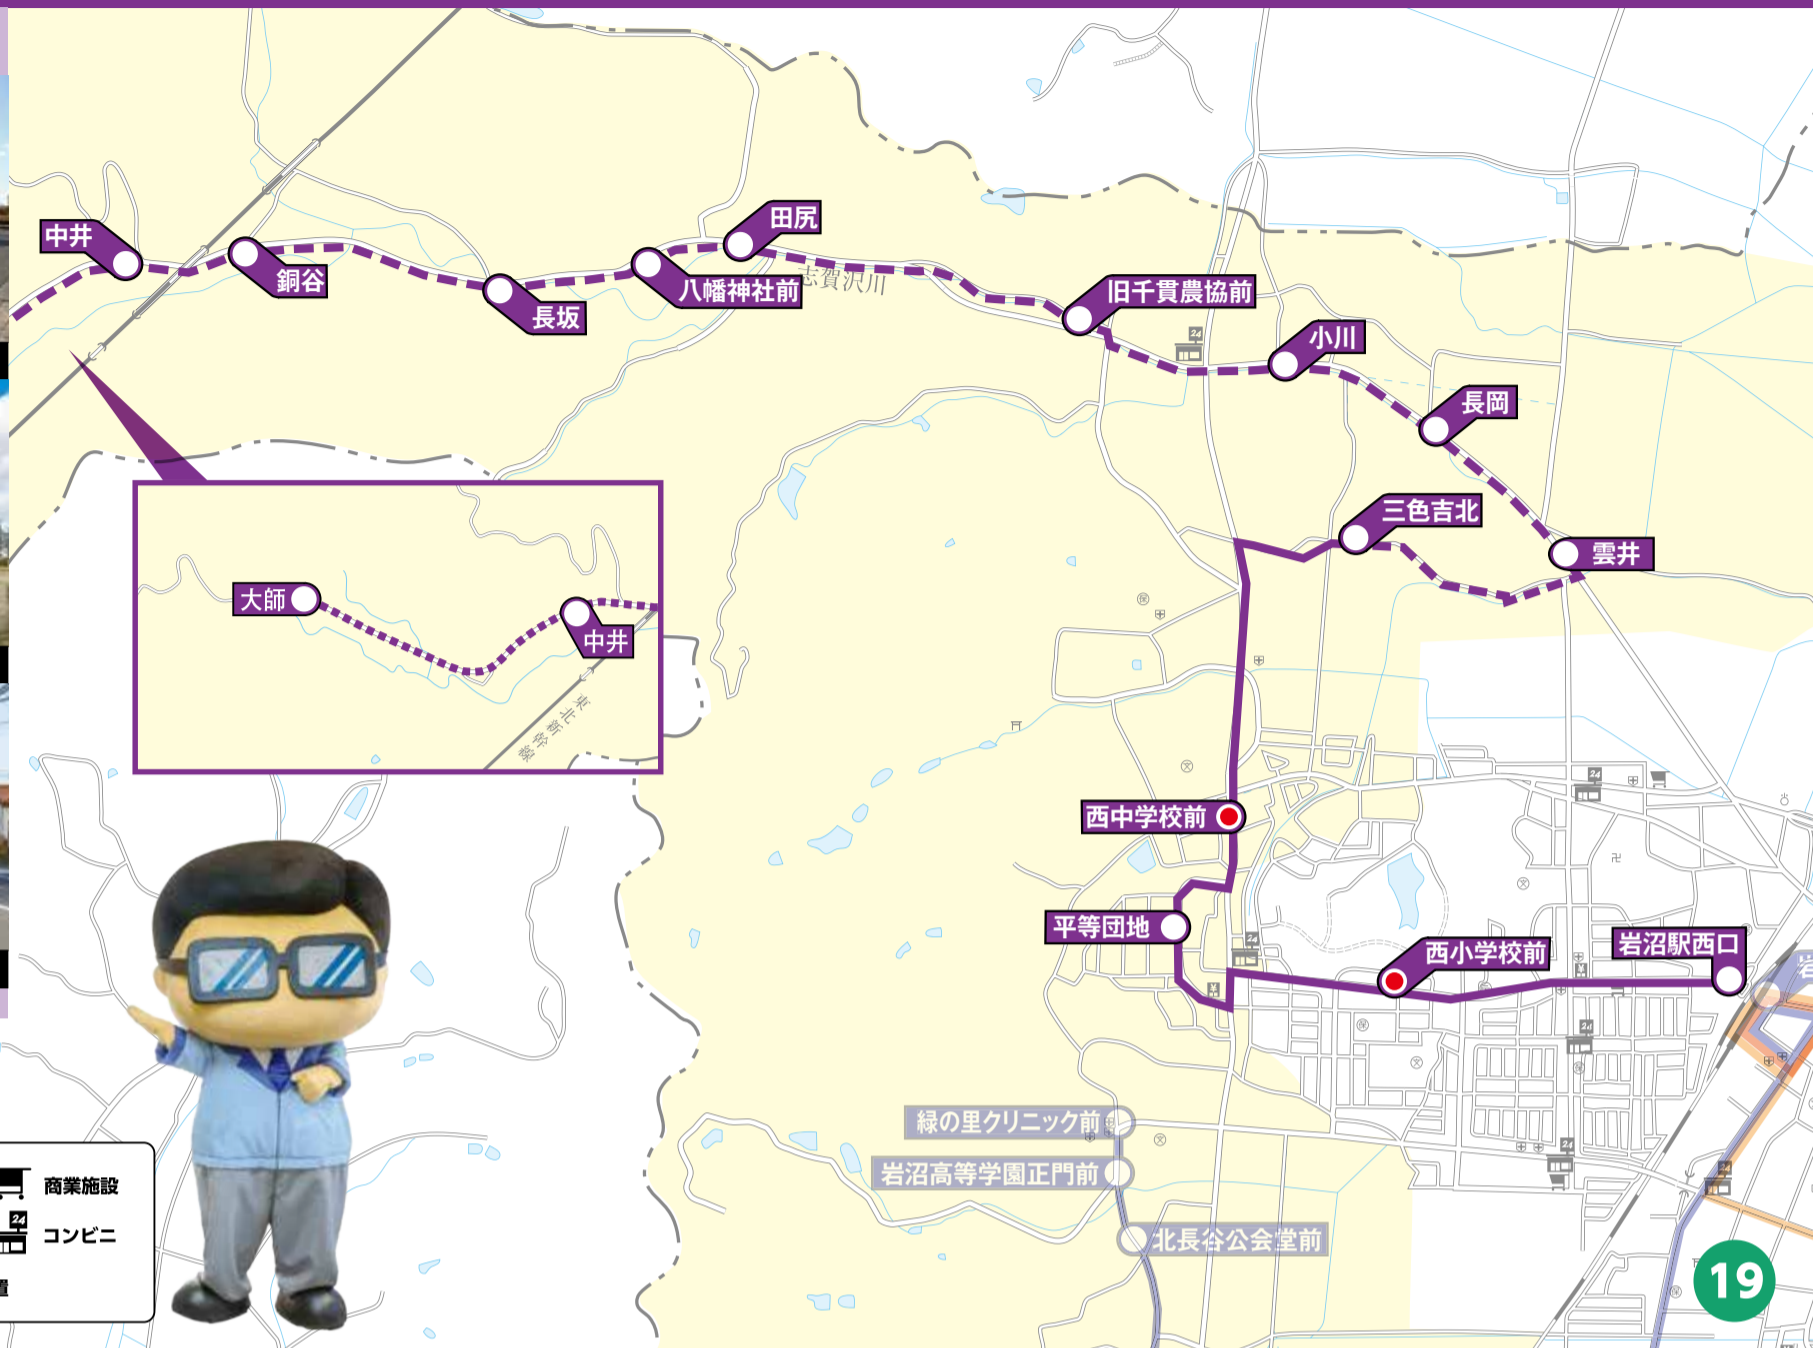

大師線 (急行便/平日限定)

大師 ~ 小川 ~ 長岡 ~ 平等団地 ~ 岩沼西小学校 ~ 岩沼駅西口

この路線で行ける主な施設

岩沼駅西口

【最寄りの停留所】 岩沼駅西口

平等団地周辺

【最寄りの停留所】 平等団地

長岡周辺

【最寄りの停留所】 長岡

大師線で停車する施設

- 生活関連施設凡例
- 医療施設
 - 学校
 - 商業施設
 - 金融機関
 - 郵便局
 - コンビニ
 - 上下線(両側)にバス停留所を設置

大師線 (岩沼駅西口行き)

平日	1便	2便	3便	4便	5便	6便
停留所名	発車予定時刻					
大師	6:24	7:30	9:00	15:32	16:32	17:52
中井	6:26	7:32	9:02	15:34	16:34	17:54
銅谷	6:27	7:33	9:03	15:35	16:35	17:55
長坂	6:28	7:34	9:04	15:36	16:36	17:56
八幡神社前	6:29	7:35	9:05	15:37	16:37	17:57
田尻	6:30	7:36	9:06	15:38	16:38	17:58
旧千貫農協前	6:31	7:37	9:07	15:39	16:39	17:59
小川	6:32	7:38	9:08	15:40	16:40	18:00
長岡	6:33	7:39	9:09	15:41	16:41	18:01
雲井	6:34	7:40	9:10	15:42	16:42	18:02
三色吉北	6:36	7:42	9:12	15:44	16:44	18:04
西中学校前	6:39	7:45	9:15	15:47	16:47	18:07
平等団地	6:40	7:46	9:16	15:48	16:48	18:08
西小学校前	6:42	7:48	9:18	15:50	16:50	18:10
岩沼駅西口	6:45	7:51	9:21	15:53	16:53	18:13

大師線 (大師行き)

平日	1便	2便	3便	4便	5便	6便
停留所名	発車予定時刻					
岩沼駅西口	7:00	8:33	15:05	16:05	17:20	19:00
西小学校前	7:02	8:35	15:07	16:07	17:22	19:02
平等団地	7:04	8:37	15:09	16:09	17:24	19:04
西中学校前	7:05	8:38	15:10	16:10	17:25	19:05
三色吉北	7:08	8:41	15:13	16:13	17:28	19:08
雲井	7:09	8:42	15:14	16:14	17:29	19:09
長岡	7:10	8:43	15:15	16:15	17:30	19:10
小川	7:11	8:44	15:16	16:16	17:31	19:11
旧千貫農協前	7:13	8:46	15:18	16:18	17:33	19:13
田尻	7:14	8:47	15:19	16:19	17:34	19:14
八幡神社前	7:15	8:48	15:20	16:20	17:35	19:15
長坂	7:16	8:49	15:21	16:21	17:36	19:16
銅谷	7:17	8:50	15:22	16:22	17:37	19:17
中井	7:18	8:51	15:23	16:23	17:38	19:18
大師	7:22	8:55	15:27	16:27	17:42	19:22

岩沼市観光 インフォメーション

ハナトピア岩沼

西1が経由します

広さ4.8haの園内には季節の花々が咲き、中央花壇を中心に園内を一周できる回廊では、木々の緑や小鳥たちの鳴き声も楽しめます。

区間…フリー乗降区間 (安全に停車できる場所であれば、どこでも乗降できます。)

※通過予定時刻は交通状況により変更となる場合がございます。予めご了承ください。

※バスの運行状況を確認する場合は、(株)ミヤコーバス TEL0223-22-2171にお問い合わせください。