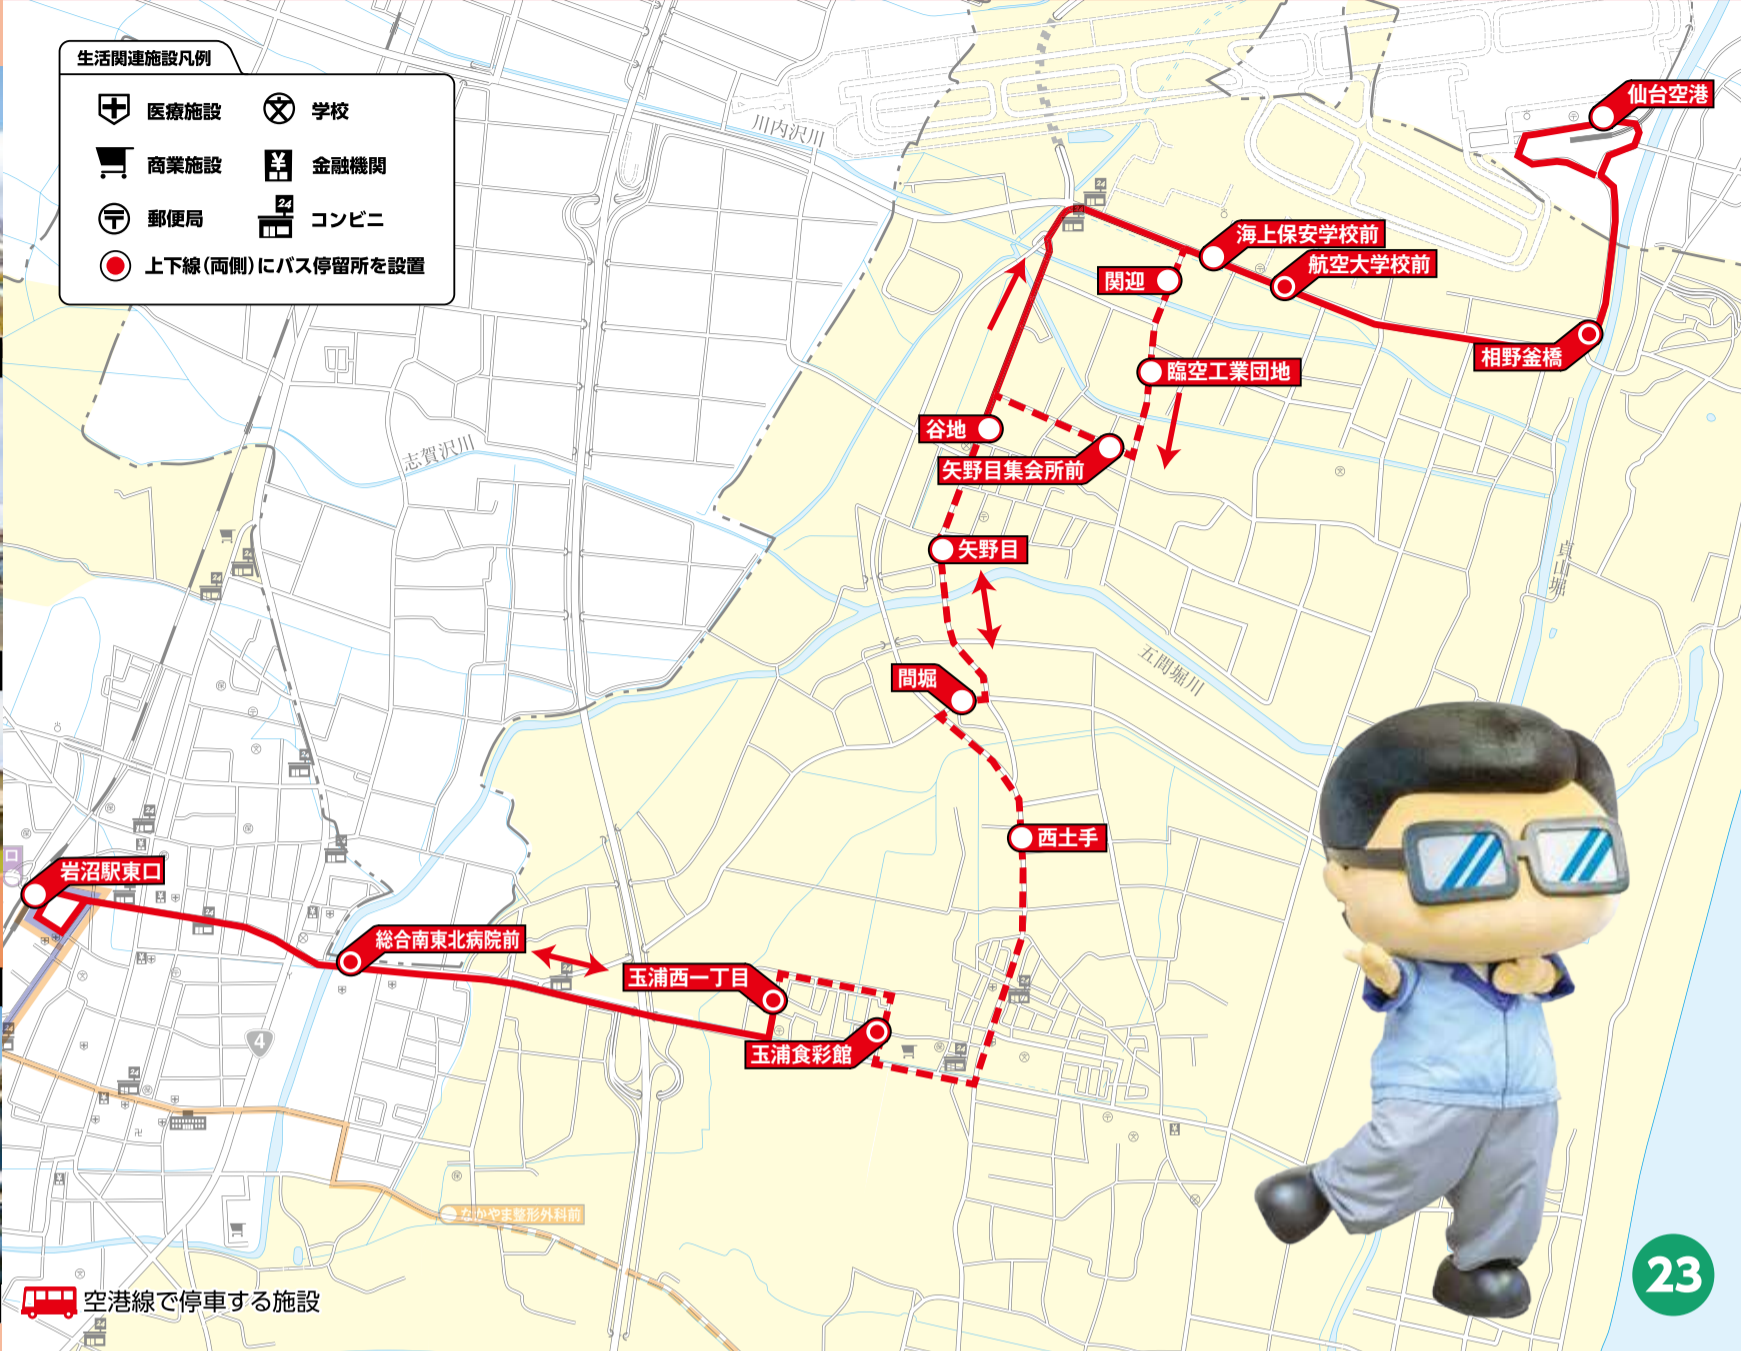

# 空港線 (急行便/平日限定)

仙台空港 ~ 矢野目 ~ 玉浦西 ~ 総合南東北病院 ~ 岩沼駅東口

## この路線で行ける主な施設

- 生活関連施設凡例
- 医療施設
  - 学校
  - 商業施設
  - 金融機関
  - 郵便局
  - コンビニ
  - 上下線(両側)にバス停留所を設置

### 空港線 (岩沼駅東口行き)

平日	1便	2便	3便	4便
停留所名	発車予定時刻			
仙台空港	7:43	9:35	18:16	20:01
相野釜橋	7:45	9:37	18:18	20:03
航空大学校前	7:47	9:39	18:20	20:05
関迎	7:48	9:40	18:21	20:06
臨空工業団地	7:49	9:41	18:22	20:07
矢野目集会所前	7:50	9:42	18:23	20:08
谷地	7:51	9:43	18:24	20:09
矢野目	7:52	9:44	18:25	20:10
間堀	7:53	9:45	18:26	20:11
西土手	7:54	9:46	18:27	20:12
玉浦食彩館	7:56	9:48	18:29	20:14
玉浦西一丁目	7:58	9:50	18:31	20:16
総合南東北病院前	8:01	9:53	18:34	20:19
岩沼駅東口	8:07	9:59	18:40	20:25

### 空港線 (仙台空港行き)

平日	1便	2便	3便	4便
停留所名	発車予定時刻			
岩沼駅東口	7:10	8:57	17:42	19:27
総合南東北病院前	7:15	9:02	17:47	19:32
玉浦西一丁目	7:18	9:05	17:50	19:35
玉浦食彩館	7:20	9:07	17:52	19:37
西土手	7:22	9:09	17:54	19:39
間堀	7:23	9:10	17:55	19:40
矢野目	7:24	9:11	17:56	19:41
谷地	7:25	9:12	17:57	19:42
海上保安学校前	7:28	9:15	18:00	19:45
航空大学校前	7:29	9:16	18:01	19:46
相野釜橋	7:30	9:17	18:02	19:47
仙台空港	7:33	9:20	18:06	19:51