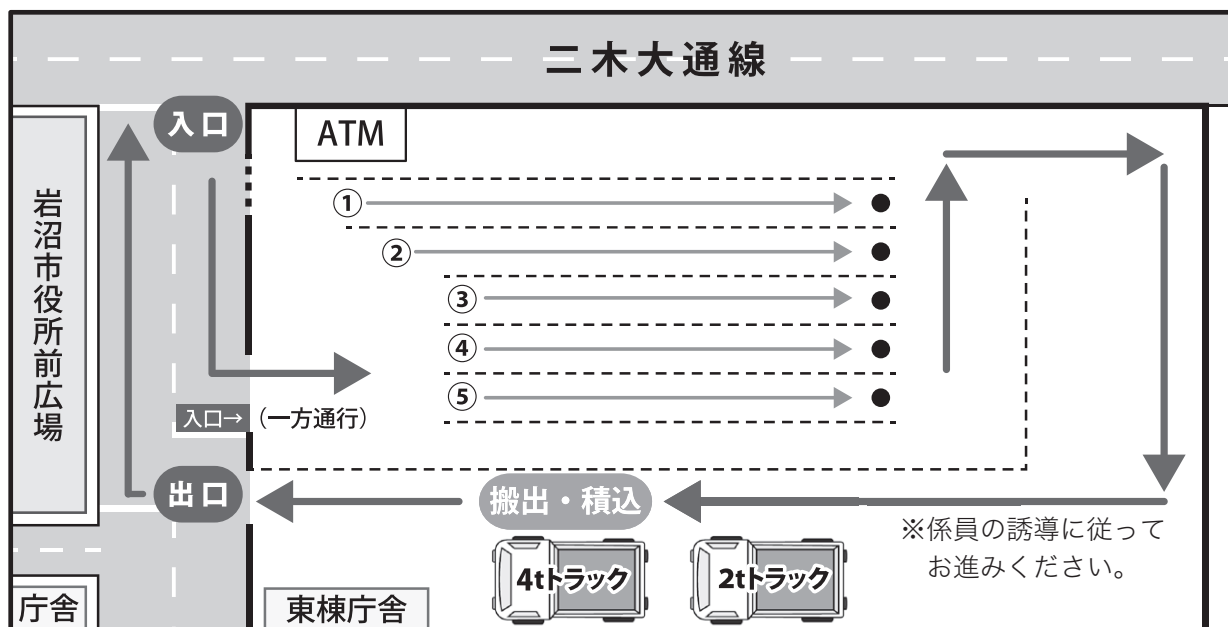

会場内の混雑を避けるため、来場の際は自身の居住地区に応じてお越しいただきますようご協力願います。また、都合により、各地区別の時間帯にお越しいただけない場合には、「全地区」の時間帯においてお越しいただきますようお願いいたします。

○場 所：岩沼市役所駐車場 ○回収対象品目：裏面をご覧ください。
○実施主体：岩沼市・岩沼市公衆衛生組合連合会

西部地区	9：00～9：40	中部地区	9：40～10：20
東部地区	10：20～11：00	全地区	11：00～11：30

徒歩及び自転車の方は、搬出・積込場所へ直接お持ちください。
(既に順番待ちで並んでいる車がある場合には、徒歩及び自転車で来場の方でも順次の案内となりますので、ご了承ください。)

※当日の来場の状況により、時間が前後する場合がありますので、予めご了承ください。
※イベントは小雨決行となります。交通事故防止のため、大雨警報、洪水警報の発表時及び比較的強い雨の際は、安全面を考慮し中止となる場合があります。
※雨天等の理由によって中止となる場合は、前日または当日に市ホームページでお知らせします。雨の影響が見込まれる場合は、市ホームページをご確認ください。